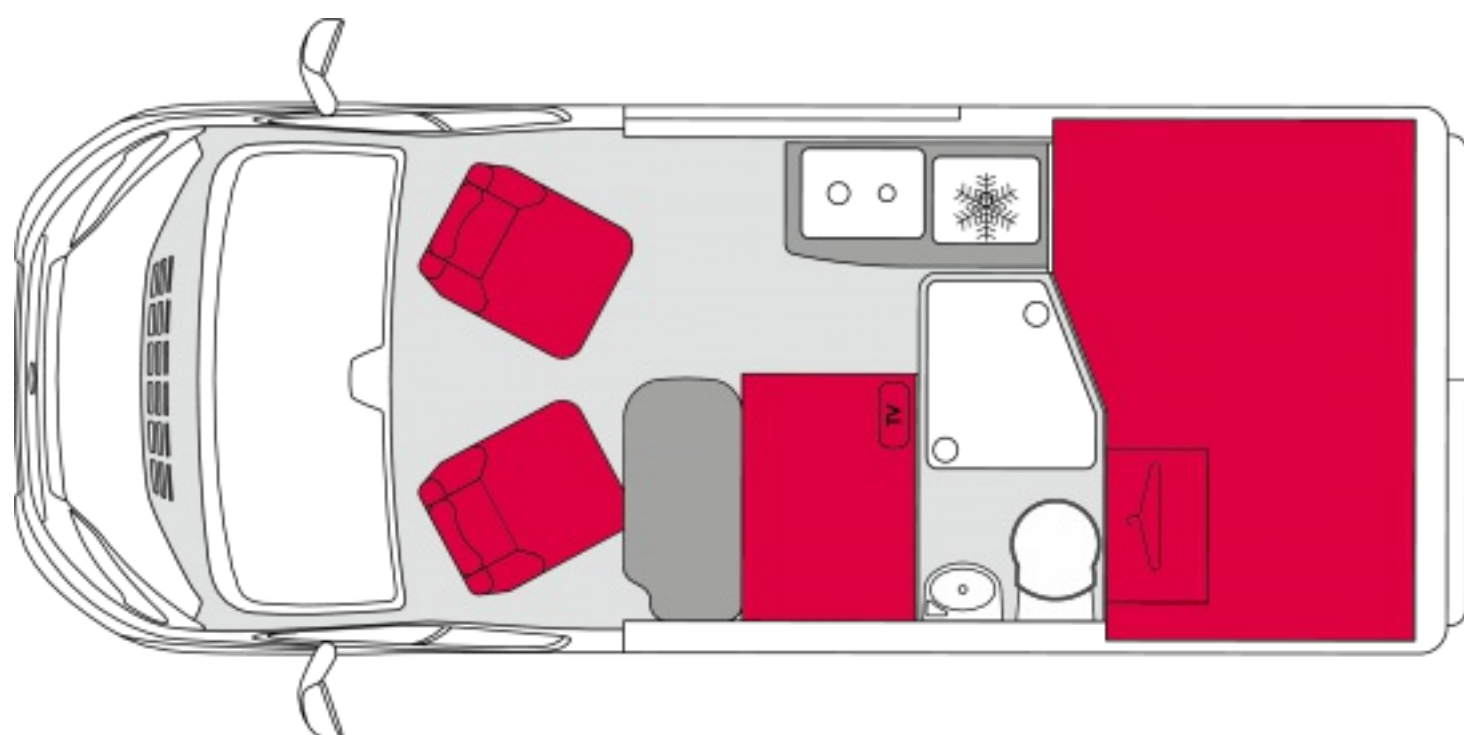

IMPLANTATION DU V540G

- ▶ Un fourgon aménagé de 5,41 m
- ▶ Mousse d'assise haute résilience
- ▶ Matelas mousse Bultex et sommier à lattes
- ▶ Salle de bain transversale avec portes coulissantes
- ▶ Bac à douche affleurant au plancher

Longueur
5,41 m

Largeur
2,05 m

Places carte grise
4

Places de couchage
2+1 en option

Places repas
4

Charge utile
650 kg

**Masse maximale en charge
techniquement admissible**
3300 kg

Caractéristiques	Finitions
CHASSIS - MOTORISATION	
▶ 2L -115 Multijet (obligatoirement couplée avec l'ESP Traction+)	✓
▶ Jantes tôle 15" (215/70 R15 CP)	✓
▶ ABS - antiblocage des roues au freinage	✓
▶ Roue de secours	✓
EXTÉRIEUR	
▶ Peinture carrosserie non métallisée Blanc	✓
▶ Feux diurnes ampoule	✓
▶ Contour de calandre gris aluminium	✓
▶ Pare choc avant & arrière non peint	✓
STRUCTURE	
ENERGIE ET AUTONOMIE	
▶ Chargeur batterie 18A	✓
▶ Batterie auxiliaire 105 Ah	✓
▶ Pré-câblage panneau solaire / antenne satellite	✓
▶ Simple détendeur - Crash Sensor TRUMA ® - utilisation en roulant	✓
RANGEMENT ET ATTELAGE	
CABINE	
▶ Portes gobelets partie central TDB	✓
▶ Prise 12V	✓
▶ Occultations à ventouses	✓
▶ Sièges de cabine avec deux accoudoirs, réglables en hauteur et pivotants	✓
▶ Verrouillage centralisé - Vitres électriques	✓
▶ Airbag conducteur	✓
▶ Rétroviseurs électriques et dégivrants - 2 miroirs - grand angle et angle mort	✓
ENTRÉE	
▶ Baie à projection 985 x 465 avec occultation plissée et moustiquaire	✓

SALLE DE BAIN & WC

▶ Eclairage LED	✓
▶ WC avec cassette extractible à roulettes (capacité 17,5L)	✓
▶ Patère, dérouleur de papier toilette, porte serviette et rangements	✓

SALON

▶ Eclairage LED	✓
▶ Prise USB	✓
▶ Baie à projection 750 x 465 avec occultation plissée et moustiquaire	✓
▶ Voilage et rideau de baie	✓
▶ Toit ouvrant panoramique en 620x420	✓
▶ Sellerie tissu	✓
▶ Mousse d'assise haute résilience	✓