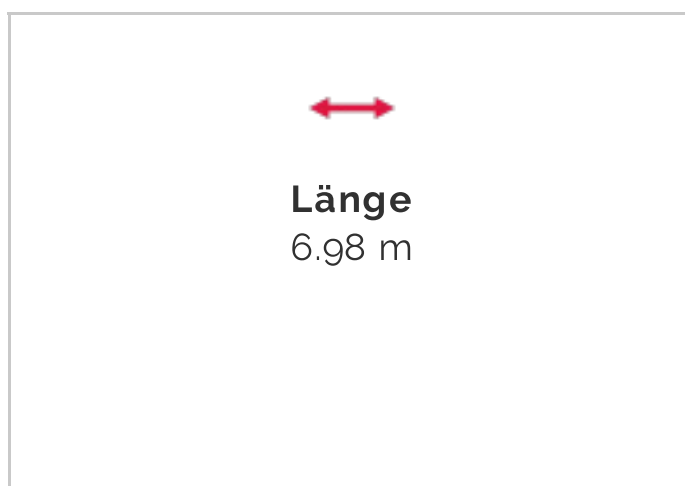

## LAYOUT DER P706S

- Isotek-Struktur
- Fahrgestell FIAT CCS mit breiter Spur
- Festbett mit Bultex-Schaumstoffmatratze und Lattenrost
- Sitze mit strapazierfähigem Sitzschaum
- serienmäßig mit Dachfenster
- durchgehend großer Stauraum
- Gesonderter Stauraum für einfaches Beladen
- Zusätzlicher Schlafplatz im Wohnbereich