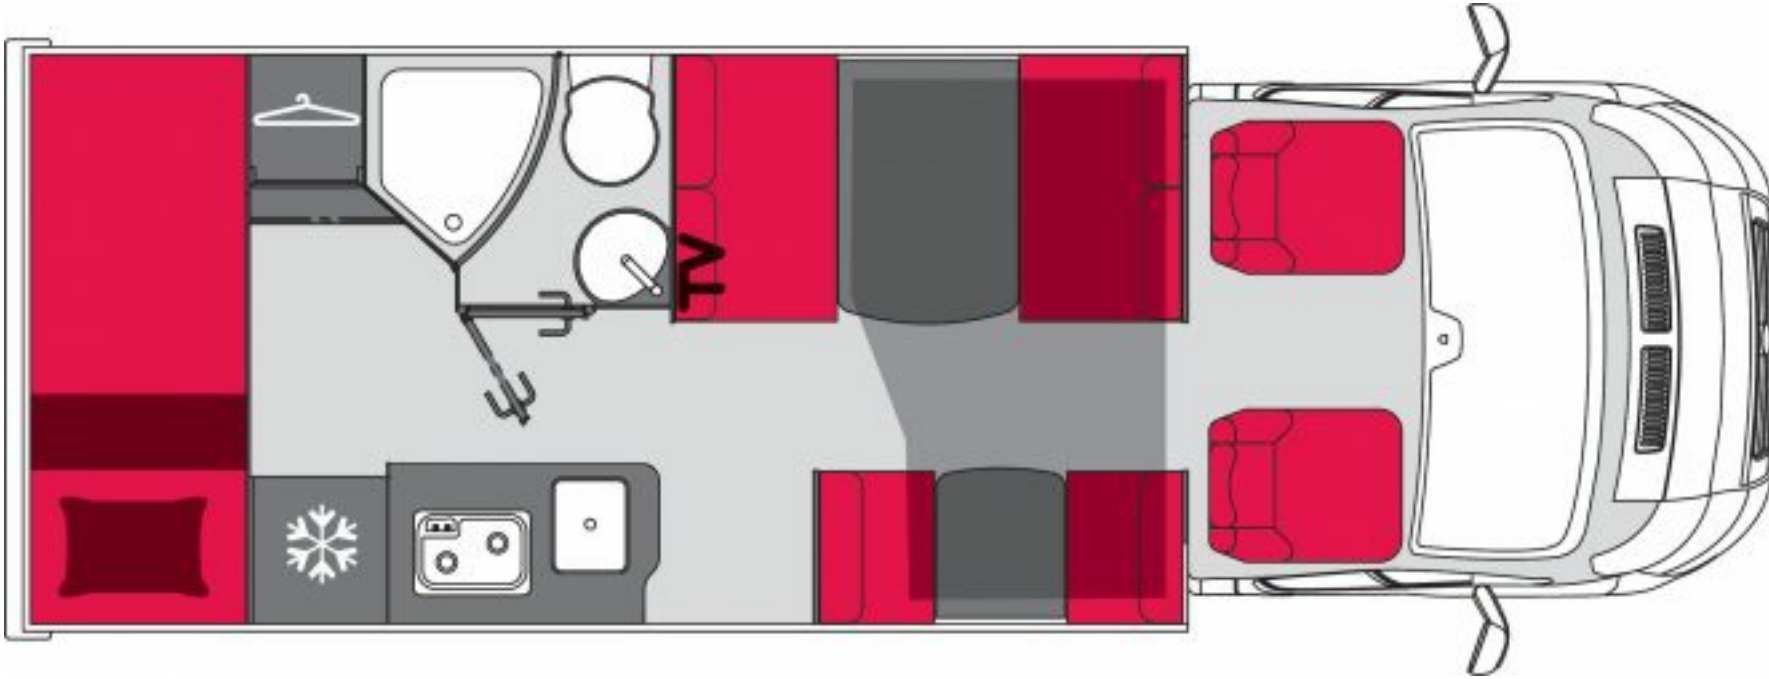

## LAYOUT DER P706S

- Isotek-Struktur
- Fahrgestell FIAT CCS mit breiter Spur
- Festbett mit Bultex-Schaumstoffmatratze und Lattenrost
- Sitze mit strapazierfähigem Sitzschaum
- serienmäßig mit Dachfenster
- durchgehend großer Stauraum
- Gesonderter Stauraum für einfaches Beladen
- Zusätzlicher Schlafplatz im Wohnbereich

> Volltür zur Kabine

> Elektrische und beheizte Rückspiegel Weitwinkel und toter Winkel

> Jalousien mit Saugnäpfen im Fahrerhaus

## WOHNBEREICH

> Wohnraum mit doppelter Essnische

> Strapazierfähige Schaumstoffsitzbank

> Höhenverstellbare Kopfstütze

> Farbiges Vorhang-Set

> Dachfenster für Teilintegrierte mit Hubbett

> Panorama-Hubdach 700 x 500