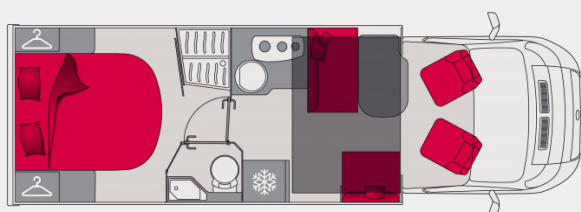

Profilé Lit Pavillon P746C

Spacieux, le profilé P746C est tout désigné pour satisfaire les désirs de grands volumes intérieurs : autour du lit central de 150 x 190 cm, dans la salle de bain séparée à double cloisonnement, en cuisine et dans le salon à larges banquettes. Ses finitions soignées et ses équipements de qualité en font un compagnon de route idéal pour les petits comme les grands voyageurs. Il peut en accueillir jusqu'à 5.

À partir de **76 400 €**

PILOTE

Profilé Lit Pavillon P746C

Longueur
7.45 m

Largeur
2.3 m

Places carte grise
4+1 en option

Places de couchage
4+2 en option

Places repas
5

20

Réservoir des eaux usées en litres (±3 %)

95

DIMENSIONS (±3 %)

Largeur hors tout avec rétroviseurs ouverts en cm

276

Empattement en cm

403.5

1940/2350

INTÉRIEUR (±3 %)

Hauteur en douche en cm

195

Dimension maximale de la TV salon en pouces

22

Lit permanent arrière en cm

150x190