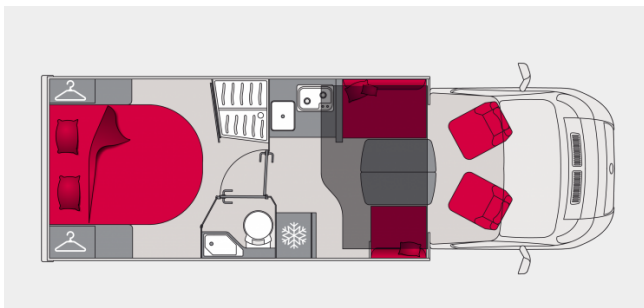

Profilé Lit Pavillon P726FC

Le P726 FC profilé, à tous les avantages d'un grand malgré ses 7,20m. Il intègre un salon face-face, une large espace cuisine, une salle de bain indépendante, un grand lit central et un lit pavillon. Aucun compromis n'est nécessaire entre la dimension et le confort, toute la famille trouvera sa place.

À partir de **57 900 €**

Profilé Lit Pavillon P726FC

Longueur
7.2 m

Largeur
2.3 m

Places carte grise
4

Places de couchage
4+1 en option

Places repas
5

Volume soute
1830 l

Charge utile
575 kg

Masse maximale en
charge techniquement
admissible
3500 kg

CHÂSSIS

Châssis

Fiat CCS

Dimensions des pneumatiques (en configuration de base)

225/75 R16 CP

AUTONOMIE

1940/2350

INTÉRIEUR (± 3 %)

Hauteur en douche en cm

195

Dimension maximale de la TV salon en pouces

22

Lit permanent arrière en cm

150x190