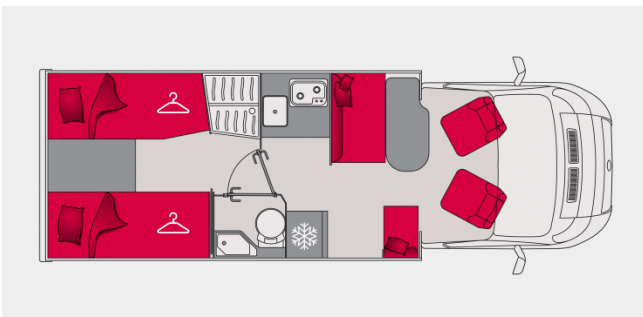

Profilé P690GJ

Élégant et compact (6,99 m), le P690GJ offre un compromis idéal. Chaque espace est optimisé pour conjuguer confort et praticité. Ce profilé dispose d'une excellente circulation du salon jusqu'à la chambre et un vrai cloisonnement jour/nuit.

À partir de **54 900 €**

Profilé P690GJ

Longueur
6.99 m

Largeur
2.3 m

Places carte grise
4

Places de couchage
2+1 en option

Places repas
5

Volume soute
2850 l

Charge utile
675 kg

Masse maximale en
charge techniquement
admissible
3500 kg

CHÂSSIS

Châssis

Fiat CCS

Dimensions des pneumatiques (en configuration de base)

225/75 R16 CP

AUTONOMIE

1890

INTÉRIEUR (±3 %)

Hauteur en douche en cm

195

Dimension maximale de la TV salon en pouces

22

Lit permanent arrière en cm

80x195 / 80x186