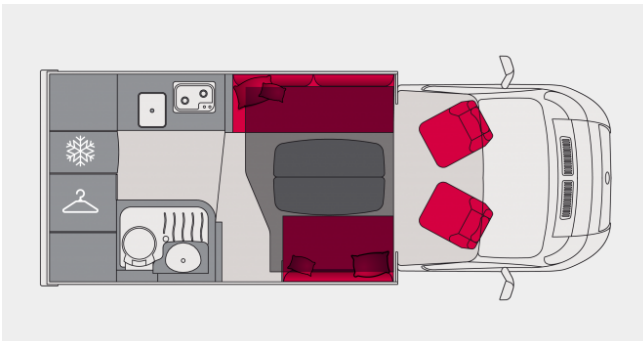

## Profilé Lit Pavillon P626D

Ce profilé ultra compact, avec une implantation unique sur le marché, offre le confort d'un camping-car au format van. Avec 6,20m de longueur, le P626D propose une nouvelle expérience en duo dans un environnement à la fois spacieux et ergonomique.

# Profilé Lit Pavillon P626D

Longueur  
6.2 m

Largeur  
2.3 m

Places carte grise  
4

Places de couchage  
2+2 en option

Places repas  
6

Volume soute  
1250 l

Charge utile  
695 kg

## INTÉRIEUR ( $\pm 3$ %)

Hauteur en douche en cm

196

Dimension maximale de la TV salon en pouces

22

Lit permanent arrière en cm

-

Lit pavillon en cm