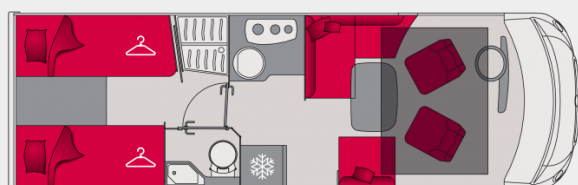

Intégral G740GJ

Spacieux, l'intégral G740GJ est tout désigné pour satisfaire les désirs de grands volumes intérieurs. Ses finitions soignées et ses équipements de qualité en font un compagnon de route idéal pour les petits comme les grands voyageurs.

- Tablette Xperience 2.0
- Grand salon
- Isolation certifiée Classe 3
- Option 5e place carte grise
- Salle de bains à double cloisonnement
- Double plancher service 15cm
- Compatible ALDE
- Une ambiance personnalisable : meubles haut bois ou blanc, couleur de la banquette, des rideaux, de la cuisine et de la table.

95x110

Accès côté gauche L x H en cm

95x110

Hauteur intérieure garage mini/maxi en cm - si option soute réglable en hauteur [A]

82 [A]

Accès côté droit en cm - L x H - si option soute réglable en hauteur [A]