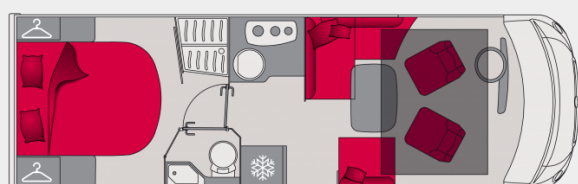

Intégral G740C

Camping-car grand confort, le G740C offre des espaces de vie harmonieux sur un double plancher service de 15 cm. Son grand lit central 150 cm, sa salle de bain à double cloisonnement et son salon pour 5 convives font de cet intégral une valeur sûre.

- Tablette Xperience 2.0
- Grand salon
- Isolation certifiée Classe 3
- Option 5e place carte grise
- Salle de bains à double cloisonnement
- Double plancher service 15cm
- Compatible ALDE
- Une ambiance personnalisable : meubles haut bois ou blanc, couleur de la banquette, des rideaux, de la cuisine et de la table.