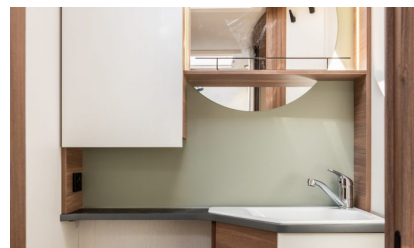

- Tablette Xperience 2.0
- Double plancher service 15cm
- Isolation certifiée Classe 3
- Compatible ALDE
- Grande soute traversante et décaissée pour un chargement plus facile
- Une ambiance personnalisable : meubles haut bois ou blanc, couleur de la banquette, des rideaux, de la cuisine et de la table.