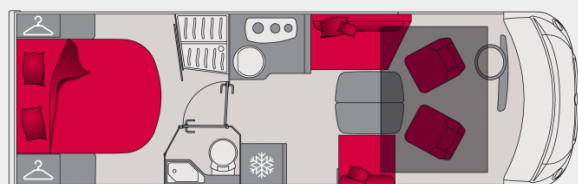

Intégral G740FC

Le G740FC offre des espaces de vie harmonieux et une très belle circulation dans tout le véhicule. Son grand lit central 150 cm, sa salle de bain à double cloisonnement et son salon face-face pour 5 convives font de cet intégral une valeur sûre.

- Tablette Xperience 2.0
- Double plancher service 15cm
- Isolation certifiée Classe 3
- Compatible ALDE
- Grande soute traversante et décaissée pour un chargement plus facile
- Une ambiance personnalisable : meubles haut bois ou blanc, couleur de la banquette, des rideaux, de la cuisine et de la table.

À partir de **86 900 €**

PILOTE

Intégral G740FC

Longueur
7.49 m

Largeur
2.3 m

Places carte grise
4

Places de couchage
4+1 en option

Places repas
5